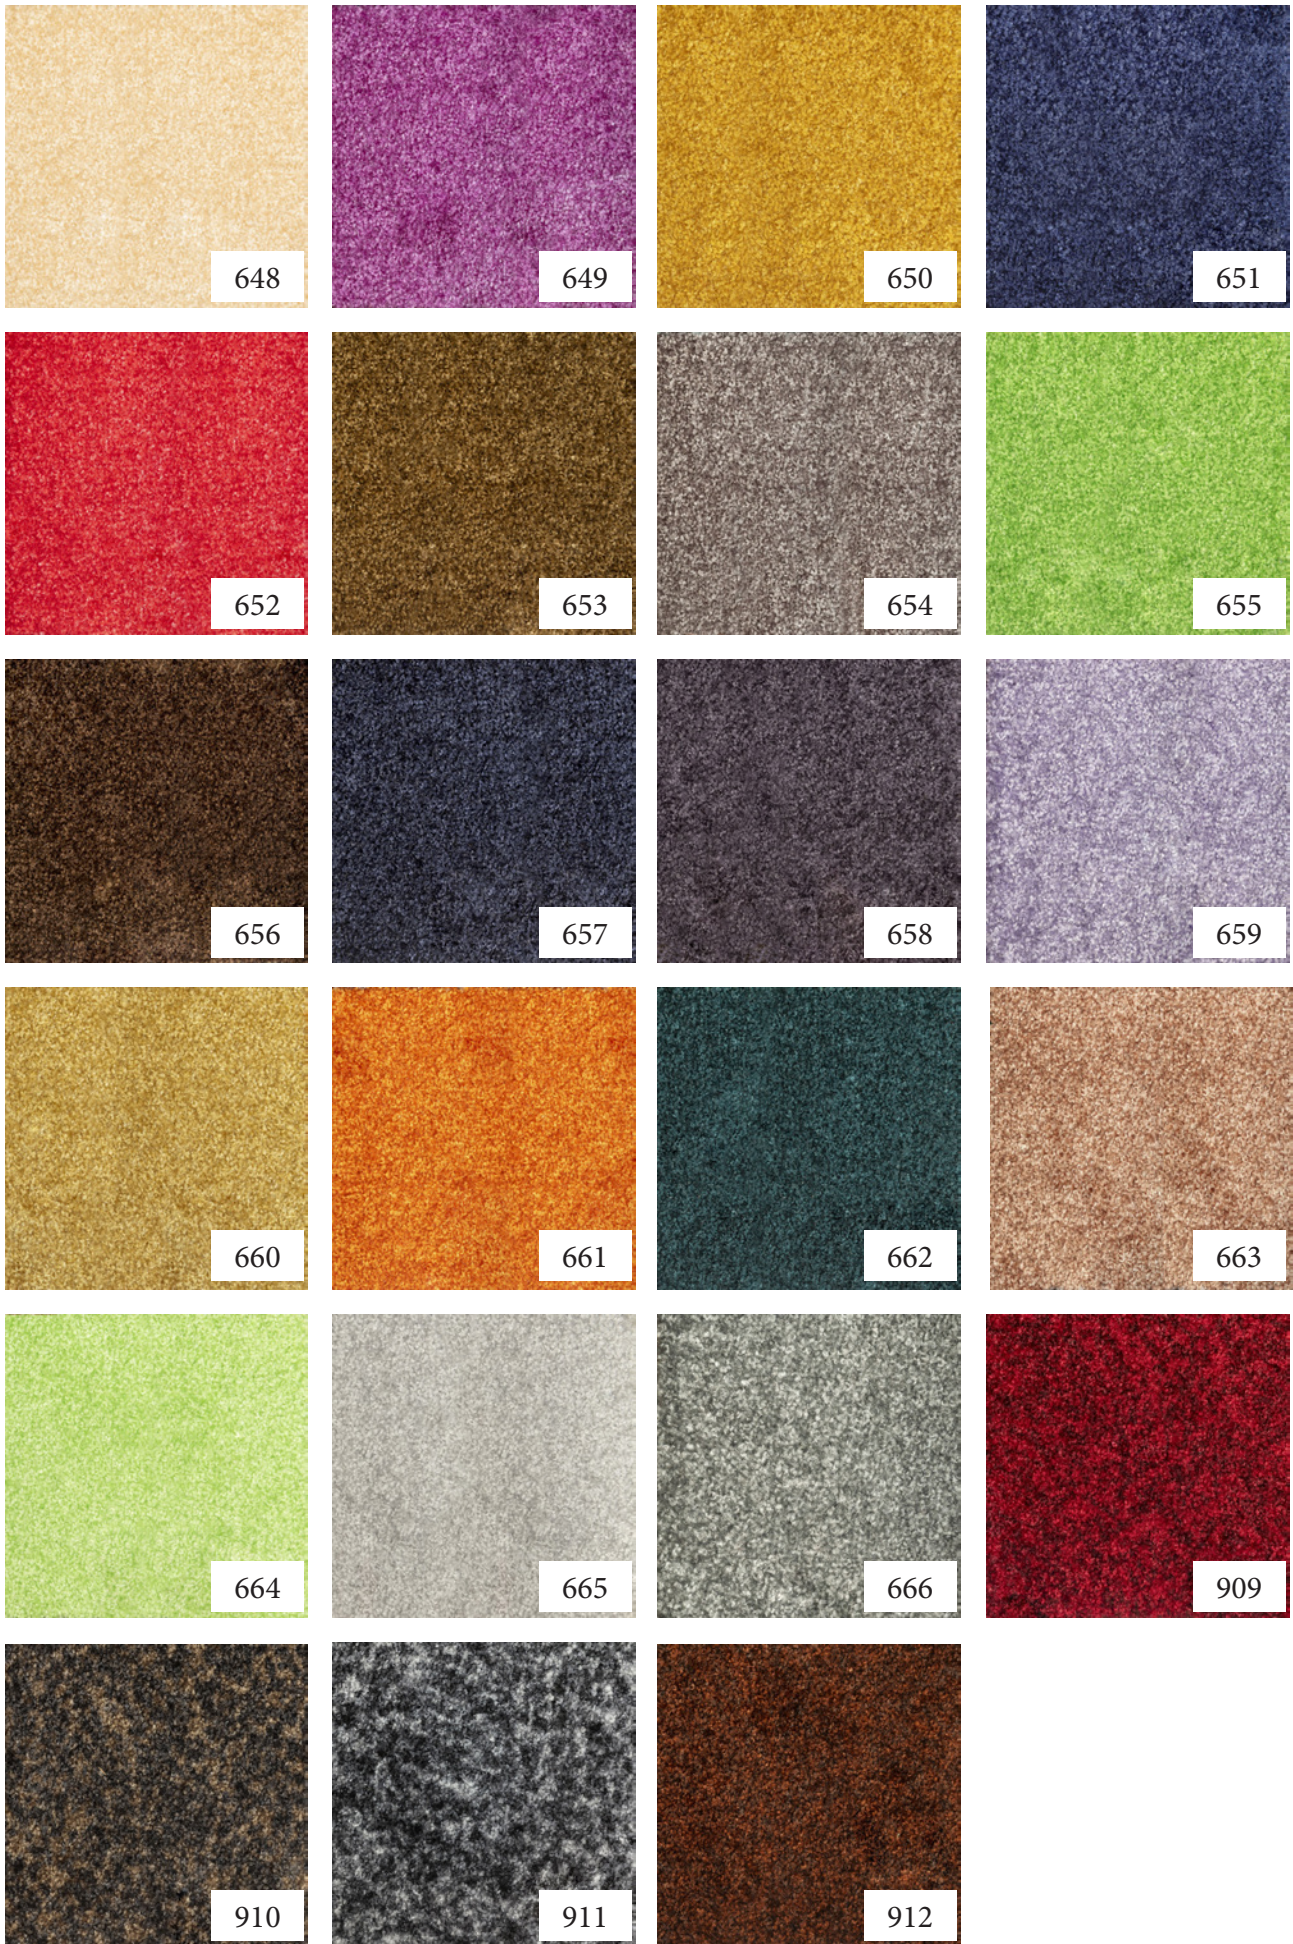

CC-5999 NitrilGrip Logomåtte - FARVEKORT

De viste farver er kun til vejledning. Vi kan ikke garantere en 100% farvegengivelse.

CC-5999 NitrilGrip Logomåtte - FARVEKORT

De viste farver er kun til vejledning. Vi kan ikke garantere en 100% farvegengivelse.

CC-5999 NitrilGrip Logomåtte - FARVEKORT

De viste farver er kun til vejledning. Vi kan ikke garantere en 100% farvegengivelse.